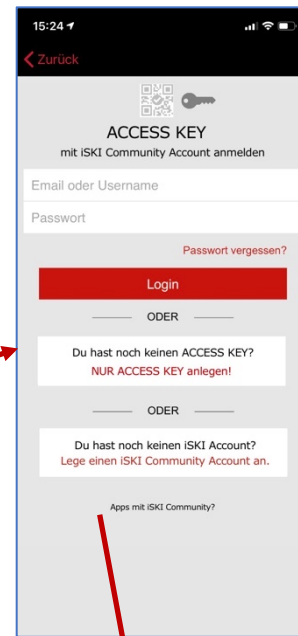

QR-Scan-Key Feature am Beispiel der neuen Galtür App

01 Für den GAST

kein KEY

KEY Generierung für bereits registrierte iSKI Community User

Nur KEY Generierung für neue User

Aktiver KEY

Text: Dein ACCESS KEY wurde erfolgreich generiert