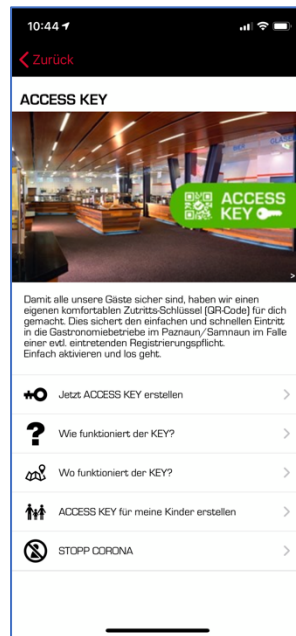

QR-Scan-Key Feature am Beispiel der neuen Galtür App

01 Für den GAST

kein KEY

KEY Generierung für bereits registrierte iSKI Community User

Nur KEY Generierung für neue User

Aktiver KEY

Text: Dein ACCESS KEY wurde erfolgreich generiert