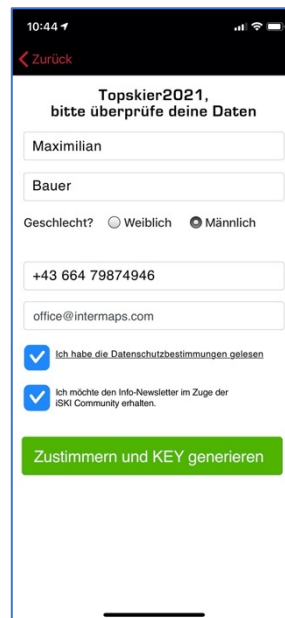

QR-Scan-Key Feature am Beispiel der neuen Galtür App

01 Für den GAST

kein KEY

KEY Generierung für bereits registrierte iSKI Community User

Nur KEY Generierung für neue User

Aktiver KEY

Text: Dein ACCESS KEY wurde erfolgreich generiert