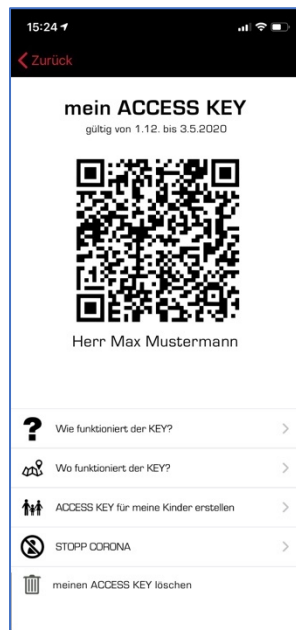

QR-Scan-Key Feature am Beispiel der neuen Galtür App

01 Für den GAST

kein KEY

KEY Generierung für bereits registrierte iSKI Community User

Nur KEY Generierung für neue User

Aktiver KEY

Text: Dein ACCESS KEY wurde erfolgreich generiert