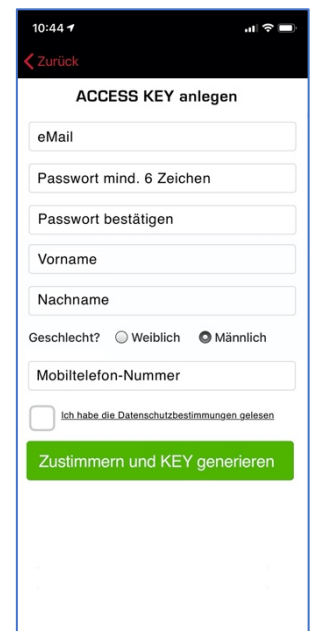

QR-Scan-Key Feature am Beispiel der neuen Galtür App

01 Für den GAST

kein KEY

KEY Generierung für bereits registrierte iSKI Community User

Nur KEY Generierung für neue User

Aktiver KEY

Text: Dein ACCESS KEY wurde erfolgreich generiert