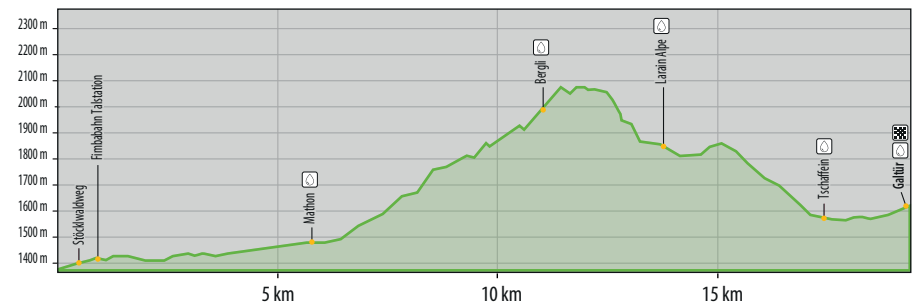

14. BIS 15.07.2023

SILVRETTARUN 3000

ISCHGL

START

Bergli

Larain Alpe

Mathon

Tschaffen

ZIEL

GALTÜR

LIGHT

Gesamtstrecke	
Complete course	19,36 km
Höhenmeter	
Difference in altitude	873 Hm
Maximale Höhe	
max. height	2.080 m

© Huber Web Media GmbH

Zeitlimit | time limit Verpflegungszone | feed zone Start - Ziel | start - finish

Datenquelle Kartenmaterial | data origin maps: basemap.at, opendata.swiss, Land Tirol - data.tirol.gv.at, Bundesamt für Landestopografie