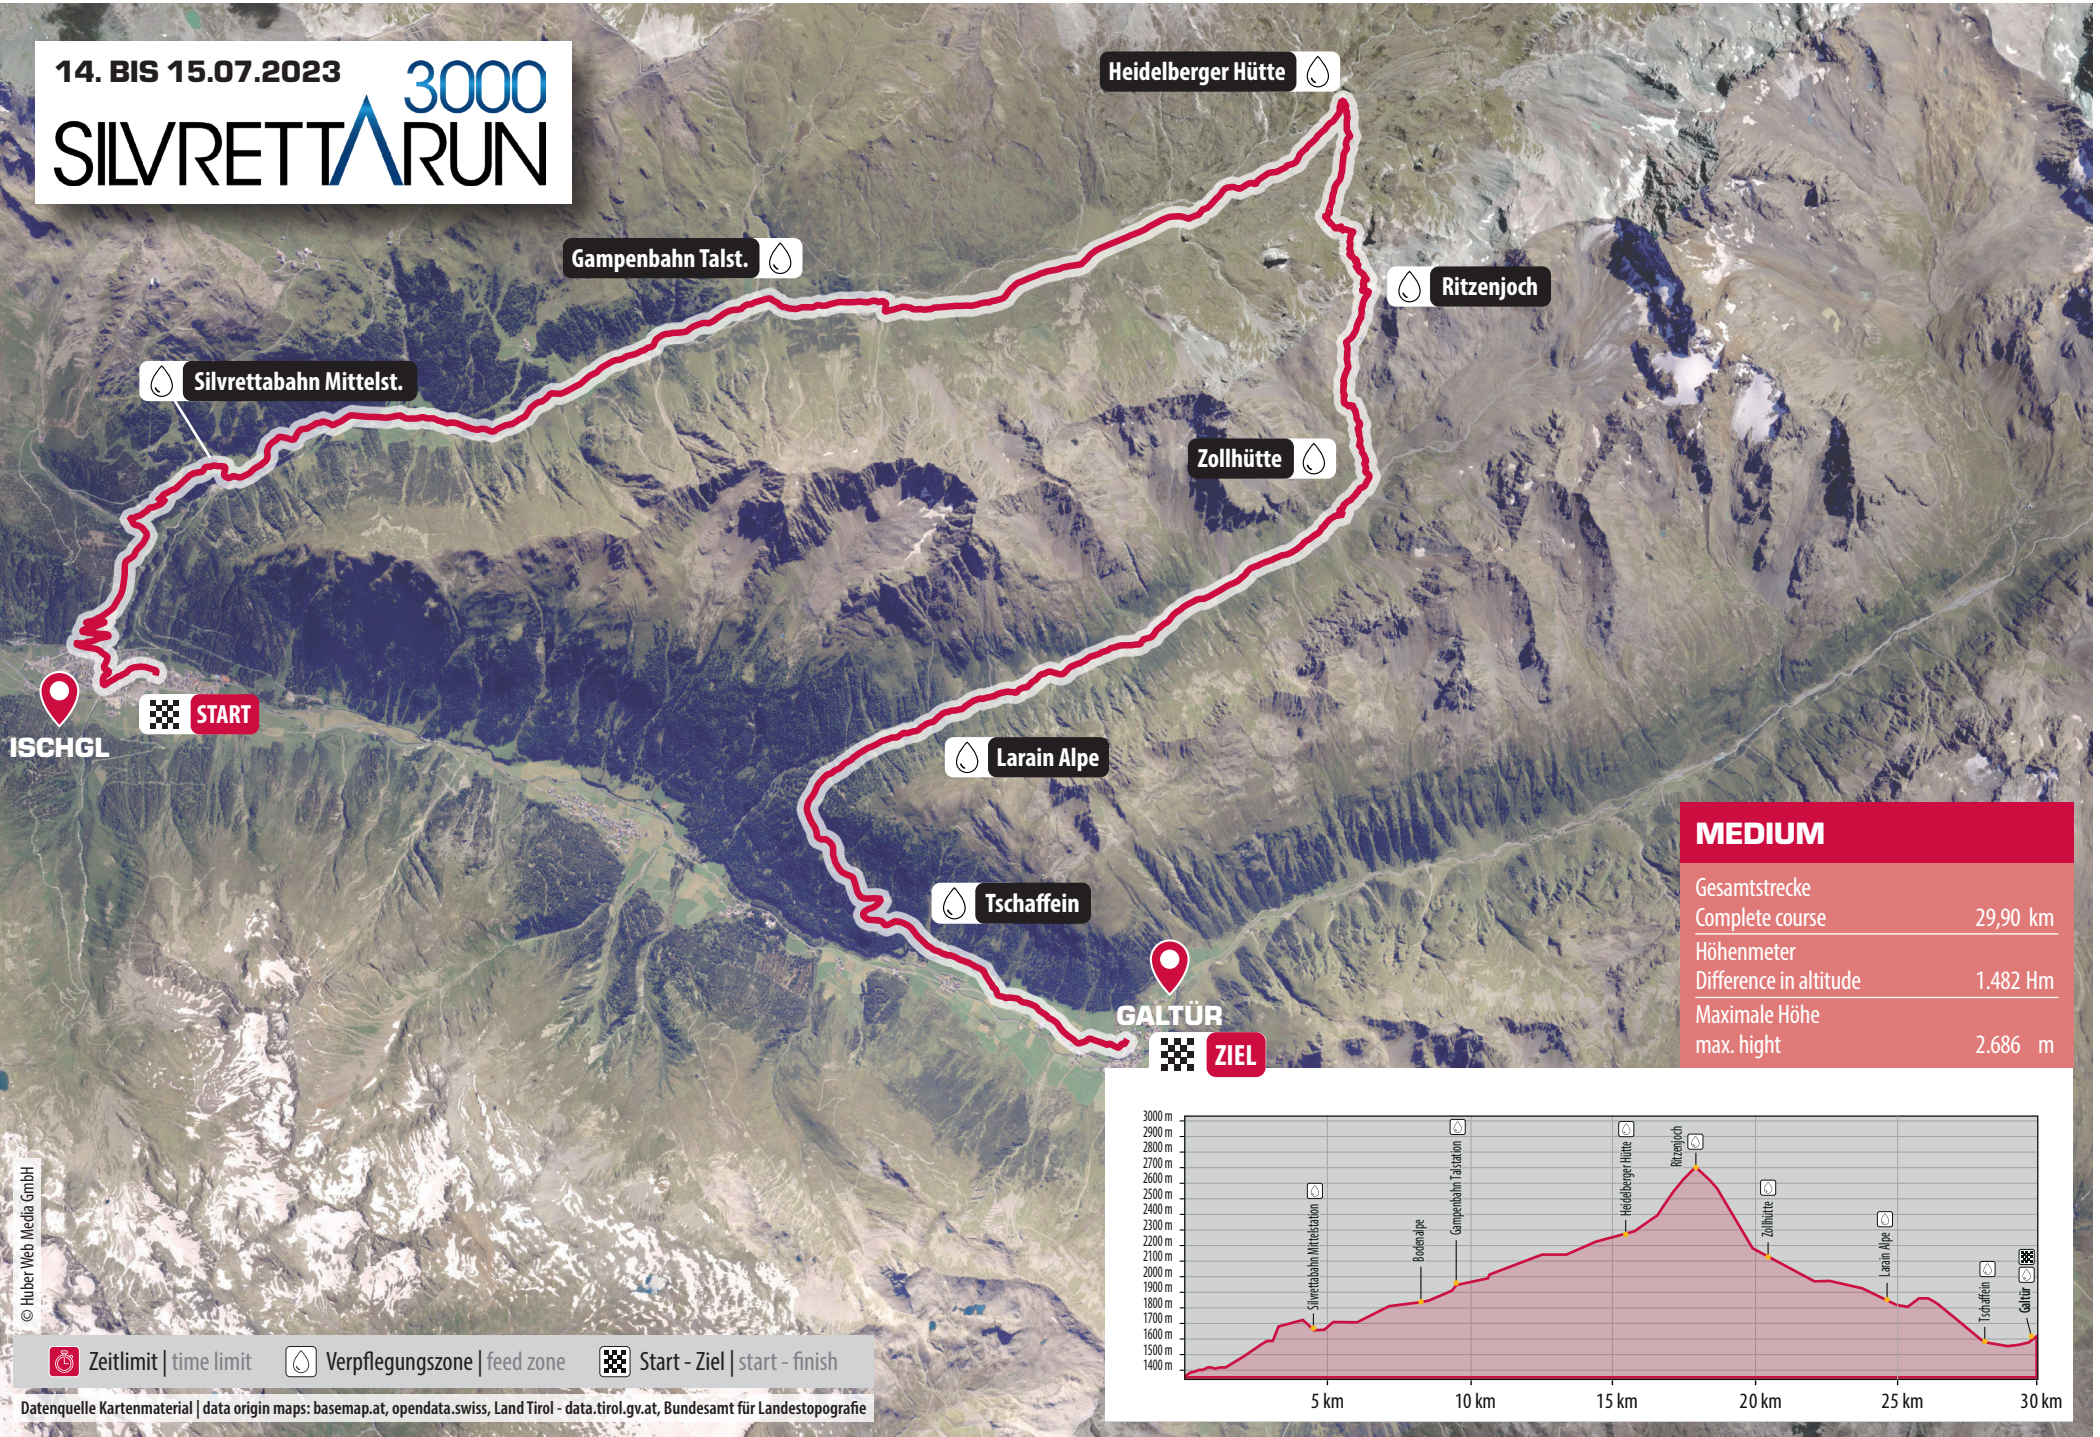

14. BIS 15.07.2023

SILVRETTARUN 3000

| MEDIUM | |
|------------------------|----------|
| Gesamtstrecke | 29,90 km |
| Complete course | 29,90 km |
| Höhenmeter | 1.482 Hm |
| Difference in altitude | 1.482 Hm |
| Maximale Höhe | 2.686 m |
| max. high | 2.686 m |

© Huber Web Media GmbH

Zeitlimit | time limit Verpflegungszone | feed zone Start - Ziel | start - finish

Datenquelle Kartenmaterial | data origin maps: basemap.at, opendata.swiss, Land Tirol - data.tirol.gv.at, Bundesamt für Landestopografie