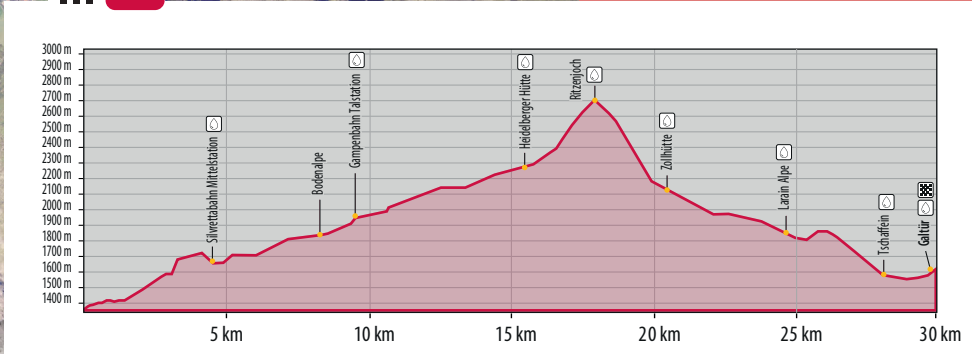

14. BIS 15.07.2023

SILVRETTARUN 3000

| MEDIUM | |
|------------------------|----------|
| Gesamtstrecke | 29,90 km |
| Complete course | 29,90 km |
| Höhenmeter | 1.482 Hm |
| Difference in altitude | 1.482 Hm |
| Maximale Höhe | 2.686 m |
| max. high | 2.686 m |

© Huber Web Media GmbH

Zeitlimit | time limit Verpflegungszone | feed zone Start - Ziel | start - finish

Datenquelle Kartenmaterial | data origin maps: basemap.at, opendata.swiss, Land Tirol - data.tirol.gv.at, Bundesamt für Landestopografie